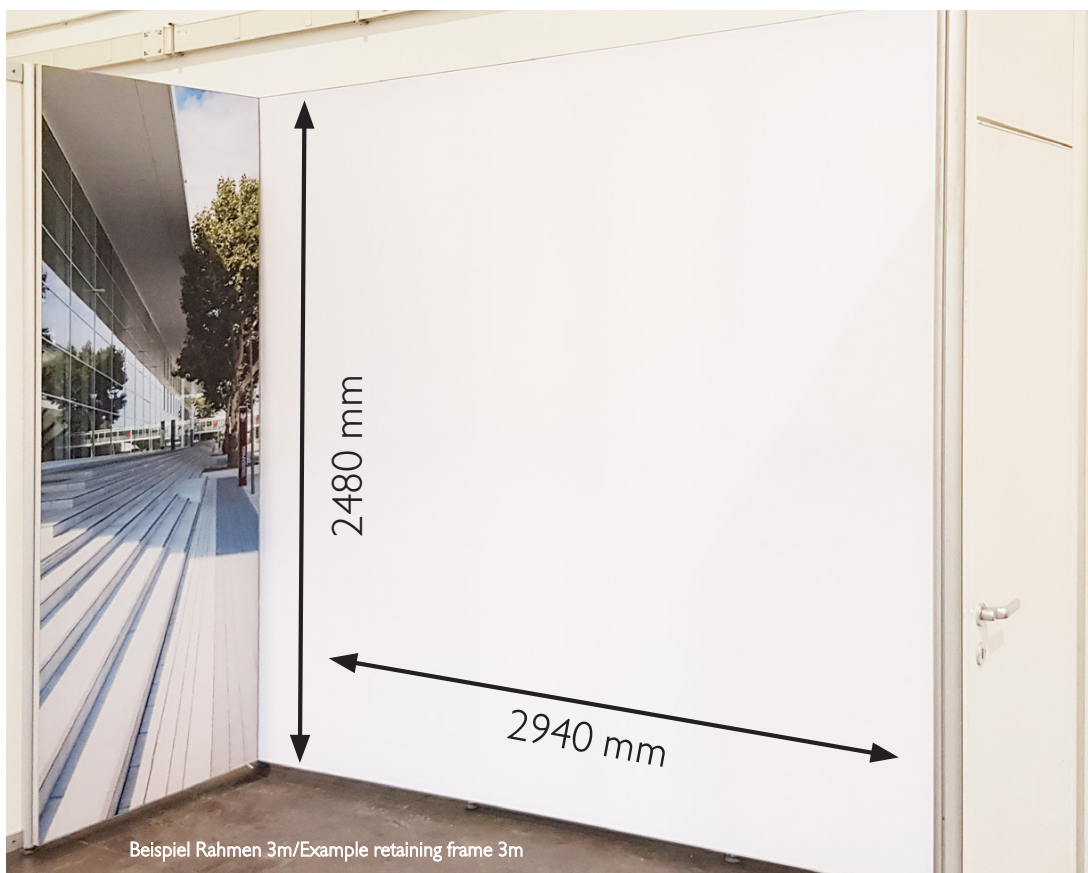

Maße Spannrahmen Rück- oder Seitenwand size retaining frame back- or side wall

Maße / Size

Rahmen für eine 3m Wand/ retaining frame for a 3m wall

Breite / width: 2940 mm Höhe / height: 2480 mm

Rahmen für eine 4m Wand/ retaining frame for a 4m wall:

Breite / width: 3940 mm, Höhe / height: 2480 mm

Rahmen für eine 5m Wand/ retaining frame for a 5m wall:

Breite / width: 4940 mm, Höhe / height: 2480 mm

Dateiname / File Name:

Rahmen3m_“Kundenname”_2940x2480 / frame3m_“customername”_2940x2480

Rahmen4m_“Kundenname”_3940x2480 / frame4m_“customername”_3940x2480

Rahmen5m_“Kundenname”_4940x2480 / frame5m_“customername”_4940x2480